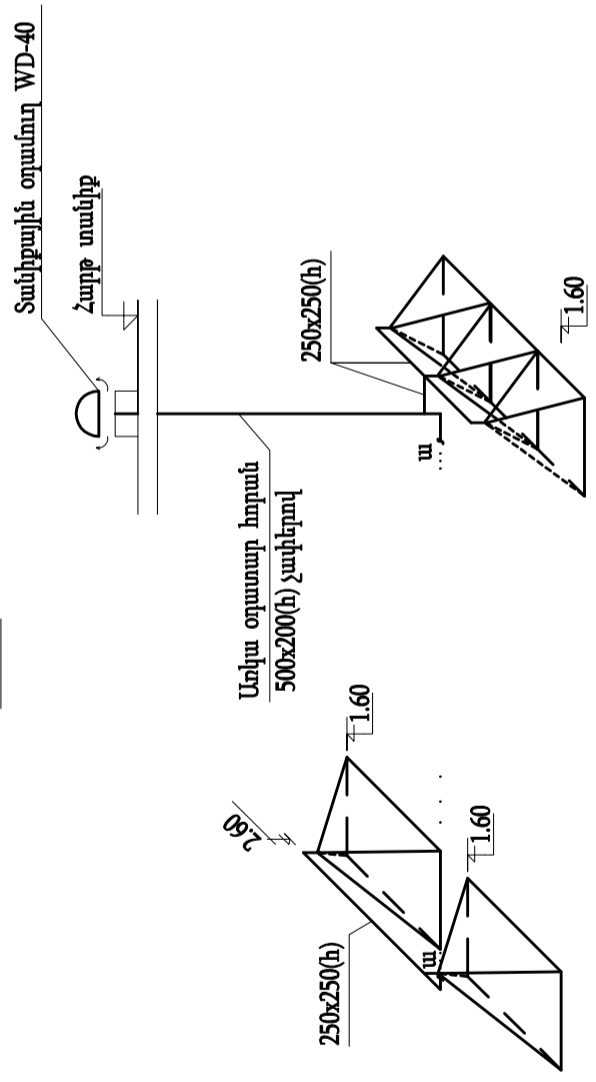

ՀԱՏԱԿԱԳԾԻ ՄԱՍՆԱԶԱՏՎԱԾ

ՄԻՆՏՄԱ

	Երևան քաղաքի Մալաթիա-Մբարաթիա վարչական շրջանի հ.96 մանկապարտեզի հիմնանորոգում	Քերտուցում և օրպիկություն	ԹՅԻ ԻՊՈՒՆ օ.Թ.ՅԱԶԻԲՕՒ -14/43-3
	Նախագծեց	Կ.Շաքարյան	Ծածկ Ա՝ ԾԱ Ա՝ ԾԱ՝ Ծ շՍ ԶՕ-2 2
	Ջերմուցում և օրպիկություն Հատակագծի մասնահատված և օրպիկություն սխեմա		ՏՅՕՊ 2001 թ: ԵՃԱ