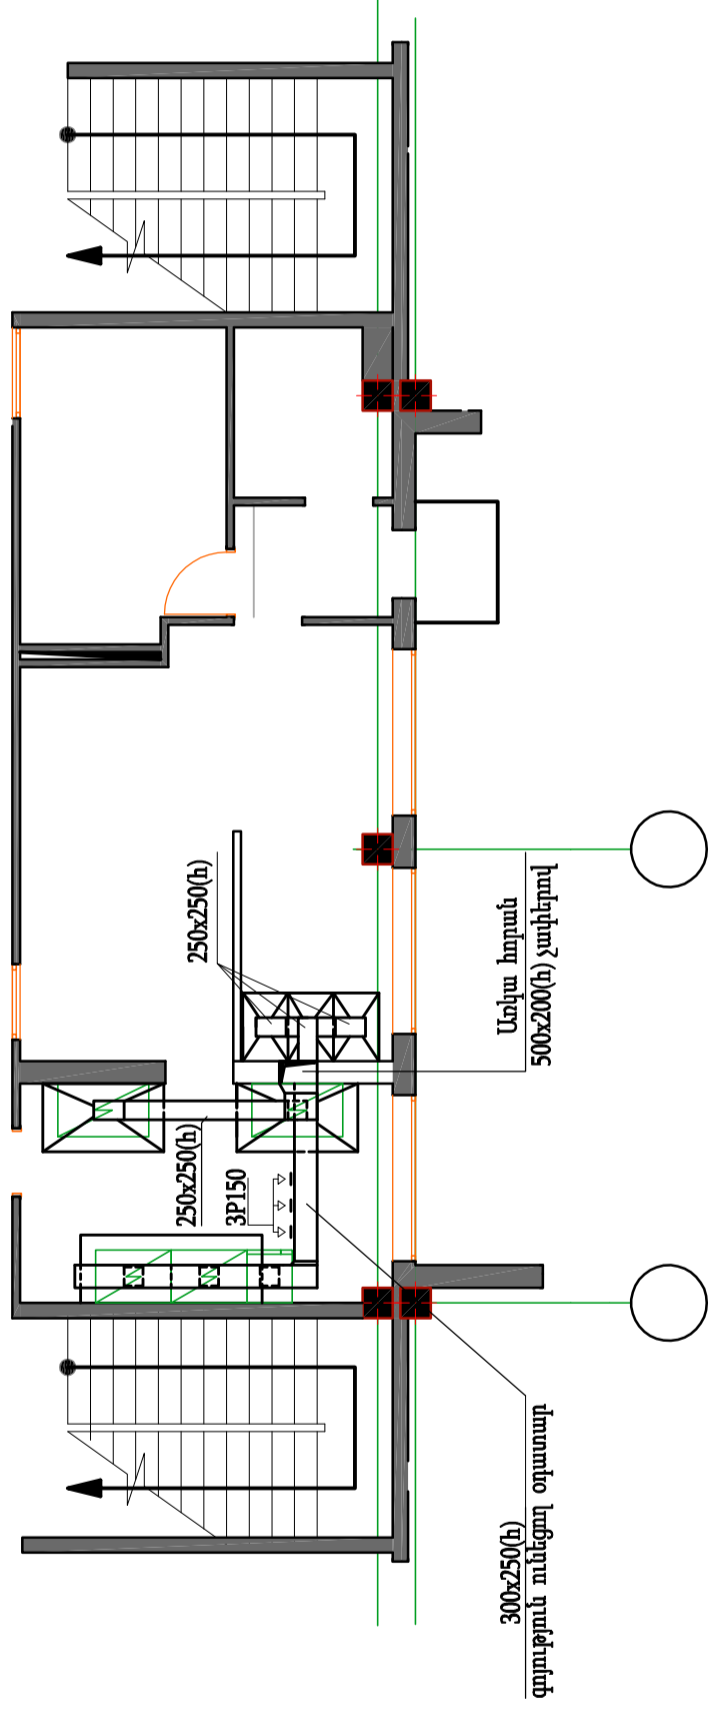

ՀԱՏԱԿԱԳԾԻ ՄԱՍՆԱԶԱՏՎԱԾ

ՄԻՆՏՄԱ

	Երևան քաղաքի Մալաթիա-Մբարաթիա վարչական շրջանի հ.96 մանկապարտեզի հիմնանորոգում	Քերտուցում և օրպիկություն	ԹՅԻ ԻՊՈՒՆ օ.Թ.ՅԱԶԻԲՕՒ -14/43-3
	Նախագծեց	Կ.Շաքարյան	Ծածկ Ա՝ ԾԱ Ա՝ ԾԱ՝ Ծ շՍ ԶՕ-2 2
	Ջերմուցում և օրպիկություն Հատակագծի մասնահատված և օրպիկություն սխեմա		ՏՅՕՊ 2001 թ: ԵՃԱ